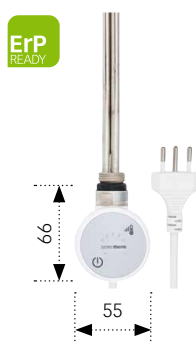

Heizeinsatz MOA-BLUE (IPX5)

- Ohne App-Funktion wie MOA-IR.
- Mit APP zusätzlich:
  - Regelung nach Raumtemperatur (15–30 °C)
  - Wochenzeitprogramm
  - Erweiterte Timerfunktion
  - Bluetooth Fernsteuerung