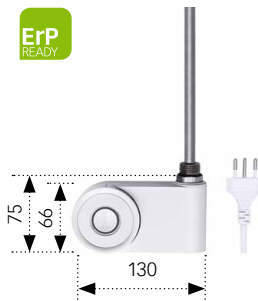

Heizeinsatz FKS (IPX4)

- Regelt stufenlos nach Heizkörpertemperatur oder Raumtemperatur
- Boostbetrieb (Timer) für 1 h

MERKMALE DER VERSCHIEDENEN REGELGERÄTE

REGELGERÄT	MOA-IR	MOA-IR TTIR1	MOA-BLUE	FKS
Kommunikationsmodul	Infrarot	Infrarot	Bluetooth	Bluetooth
Stufenlose Temperaturregelung				■
5 Heizstufen (Heizkörpertemperatur)	■	■	■	
Boostbetrieb (Timer)	2 h	2 h	2 h	1 h
Tages- und Wochenprogrammierung am Thermostat		■		
Tages- und Wochenprogrammierung über App			■	■
Raumtemperaturregelung		■	1)	■
Heizkörpertemperaturregelung (Handtuchwärmerfunktion)	■	■	■	■
Weisse Ausführung	■	■	■	■
Verchromte Ausführung	■	■	■	

1) Über App