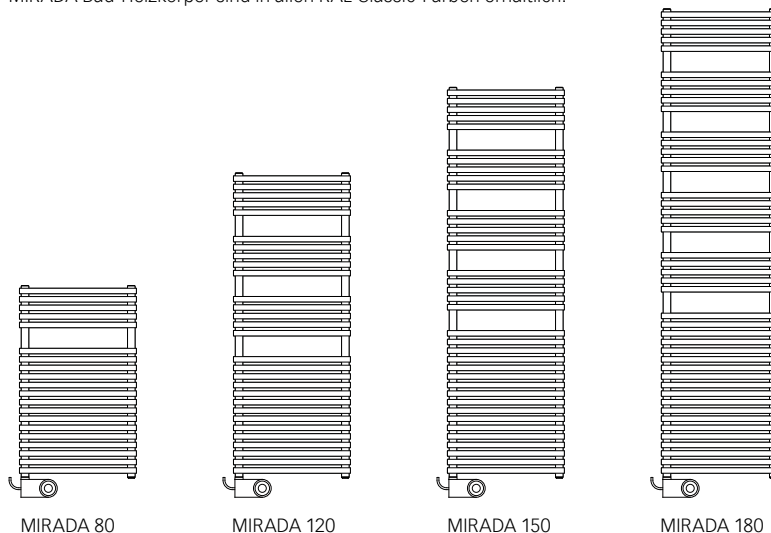

MIRADA

Das zeitlose und geradlinige Design des MIRADA erfüllt hohe architektonische Ansprüche. Die Aufhängung passt sich harmonisch an das Gesamtbild des Heizkörpers an. Badetücher können bequem in die Lücken des Bad-Heizkörpers eingehängt werden. MIRADA-Heizkörper mit filigranen, geraden Querrohren sind praktisch, kompakt und formschön.

Die runden Präzisionsstahlrohre (Ø 20mm) sind übereinander angeordnet und einzeln verschlossen. Sie sind durch verdeckte Pressschweissungen mit den beiden rückseitigen, senkrechten Sammelrohren (Ø 28mm) verbunden. Der Heizeinsatz kann wahlweise links oder rechts montiert werden.

MIRADA eignet sich hervorragend für Badezimmer, aber auch für Eingangsbereiche, Küchen, Fitnessräume, für den Hobbyraum, Wellnessbereich etc.

Wählen Sie Ihre Wunschfarbe.
MIRADA Bad-Heizkörper sind in allen RAL-Classic-Farben erhältlich.