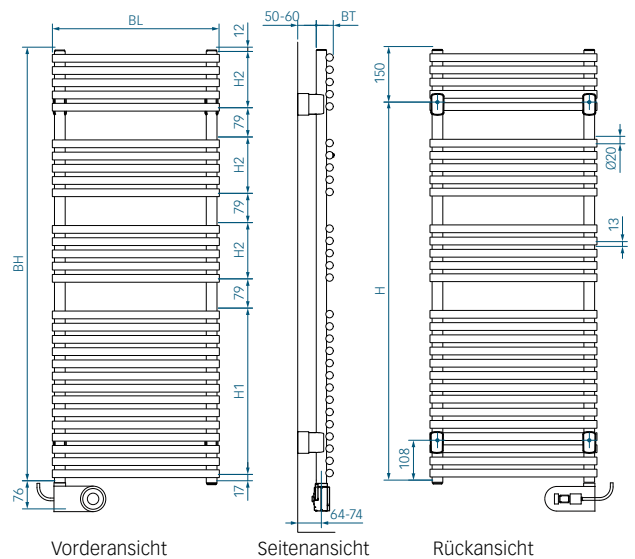

### MIRADA MIT HEIZEINSATZ FKS

Alle Massangaben in mm

TYP	FARBE	LÄNGE BL	HÖHE BH	HÖHE H	HÖHE H1	TIEFE BT	HEIZEINSATZ
45/80 L/R	weiss/RAL-Classic-Farben	45cm	74,2cm	59,2cm	48,2cm	4,6cm	400W
50/80 L/R	weiss/RAL-Classic-Farben	50cm	74,2cm	59,2cm	48,2cm	4,6cm	400W
60/80 L/R	weiss/RAL-Classic-Farben	60cm	74,2cm	59,2cm	48,2cm	4,6cm	600W
75/80 L/R	weiss/RAL-Classic-Farben	75cm	74,2cm	59,2cm	48,2cm	4,6cm	600W
90/80 L/R	weiss/RAL-Classic-Farben	90cm	74,2cm	59,2cm	48,2cm	4,6cm	600W
45/120 L/R	weiss/RAL-Classic-Farben	45cm	117,1cm	102,1cm	44,9cm	4,6cm	600W
50/120 L/R	weiss/RAL-Classic-Farben	50cm	117,1cm	102,1cm	44,9cm	4,6cm	600W
60/120 L/R	weiss/RAL-Classic-Farben	60cm	117,1cm	102,1cm	44,9cm	4,6cm	800W
75/120 L/R	weiss/RAL-Classic-Farben	75cm	117,1cm	102,1cm	44,9cm	4,6cm	800W
90/120 L/R	weiss/RAL-Classic-Farben	90cm	117,1cm	102,1cm	44,9cm	4,6cm	1200W
45/150 L/R	weiss/RAL-Classic-Farben	45cm	150,1cm	135,1cm	54,8cm	4,6cm	800W
50/150 L/R	weiss/RAL-Classic-Farben	50cm	150,1cm	135,1cm	54,8cm	4,6cm	800W
60/150 L/R	weiss/RAL-Classic-Farben	60cm	150,1cm	135,1cm	54,8cm	4,6cm	800W
75/150 L/R	weiss/RAL-Classic-Farben	75cm	150,1cm	135,1cm	54,8cm	4,6cm	1200W
90/150 L/R	weiss/RAL-Classic-Farben	90cm	150,1cm	135,1cm	54,8cm	4,6cm	1500W
45/180 L/R	weiss/RAL-Classic-Farben	45cm	179,8cm	164,8cm	61,4cm	4,6cm	800W
50/180 L/R	weiss/RAL-Classic-Farben	50cm	179,8cm	164,8cm	61,4cm	4,6cm	800W
60/180 L/R	weiss/RAL-Classic-Farben	60cm	179,8cm	164,8cm	61,4cm	4,6cm	1200W
75/180 L/R	weiss/RAL-Classic-Farben	75cm	179,8cm	164,8cm	61,4cm	4,6cm	1500W
90/180 L/R	weiss/RAL-Classic-Farben	90cm	179,8cm	164,8cm	61,4cm	4,6cm	1500W

Die runden Präzisionsstahlrohre (Ø 20mm) sind übereinander angeordnet und einzeln verschlossen. Sie sind durch verdeckte Pressschweissungen mit den beiden rückseitigen, senkrechten Sammelrohren (Ø 28mm) verbunden. Der Heizeinsatz kann wahlweise links oder rechts montiert werden.